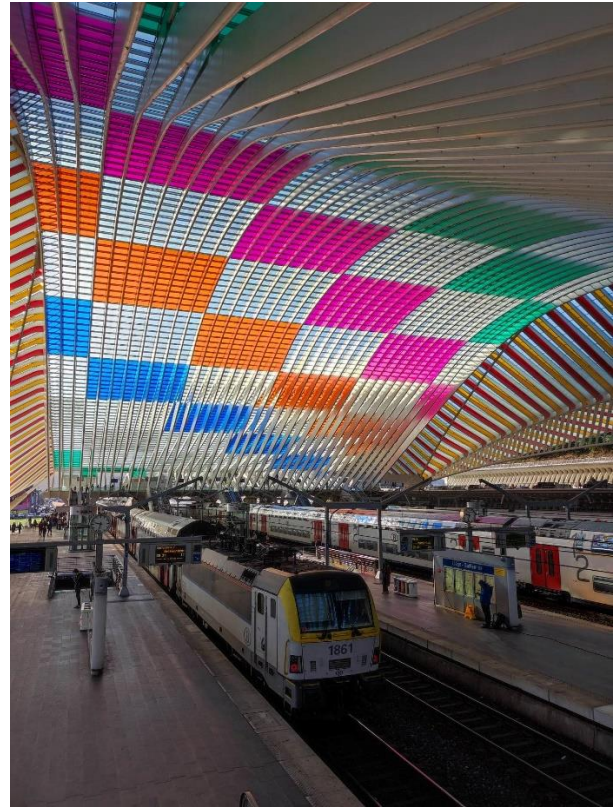

Balade photo : Zoom sur Liège

Vendredi 16 juin

Rendez-vous à la gare des Guillemins pour un premier shooting autour de la création éphémère de Daniel Buren. Celui-ci a métamorphosé la gare Calatrava avec son œuvre évanescente et colorée.

Thierry Wieleman, notre photographe professionnel partagera avec vous ses trucs et astuces pour des photos réussies.

Nous continuons la balade jusqu'à la passerelle la « Belle Liégeoise » et le parc de la Boverie où faune, flore, fleuve vous serviront de modèles.